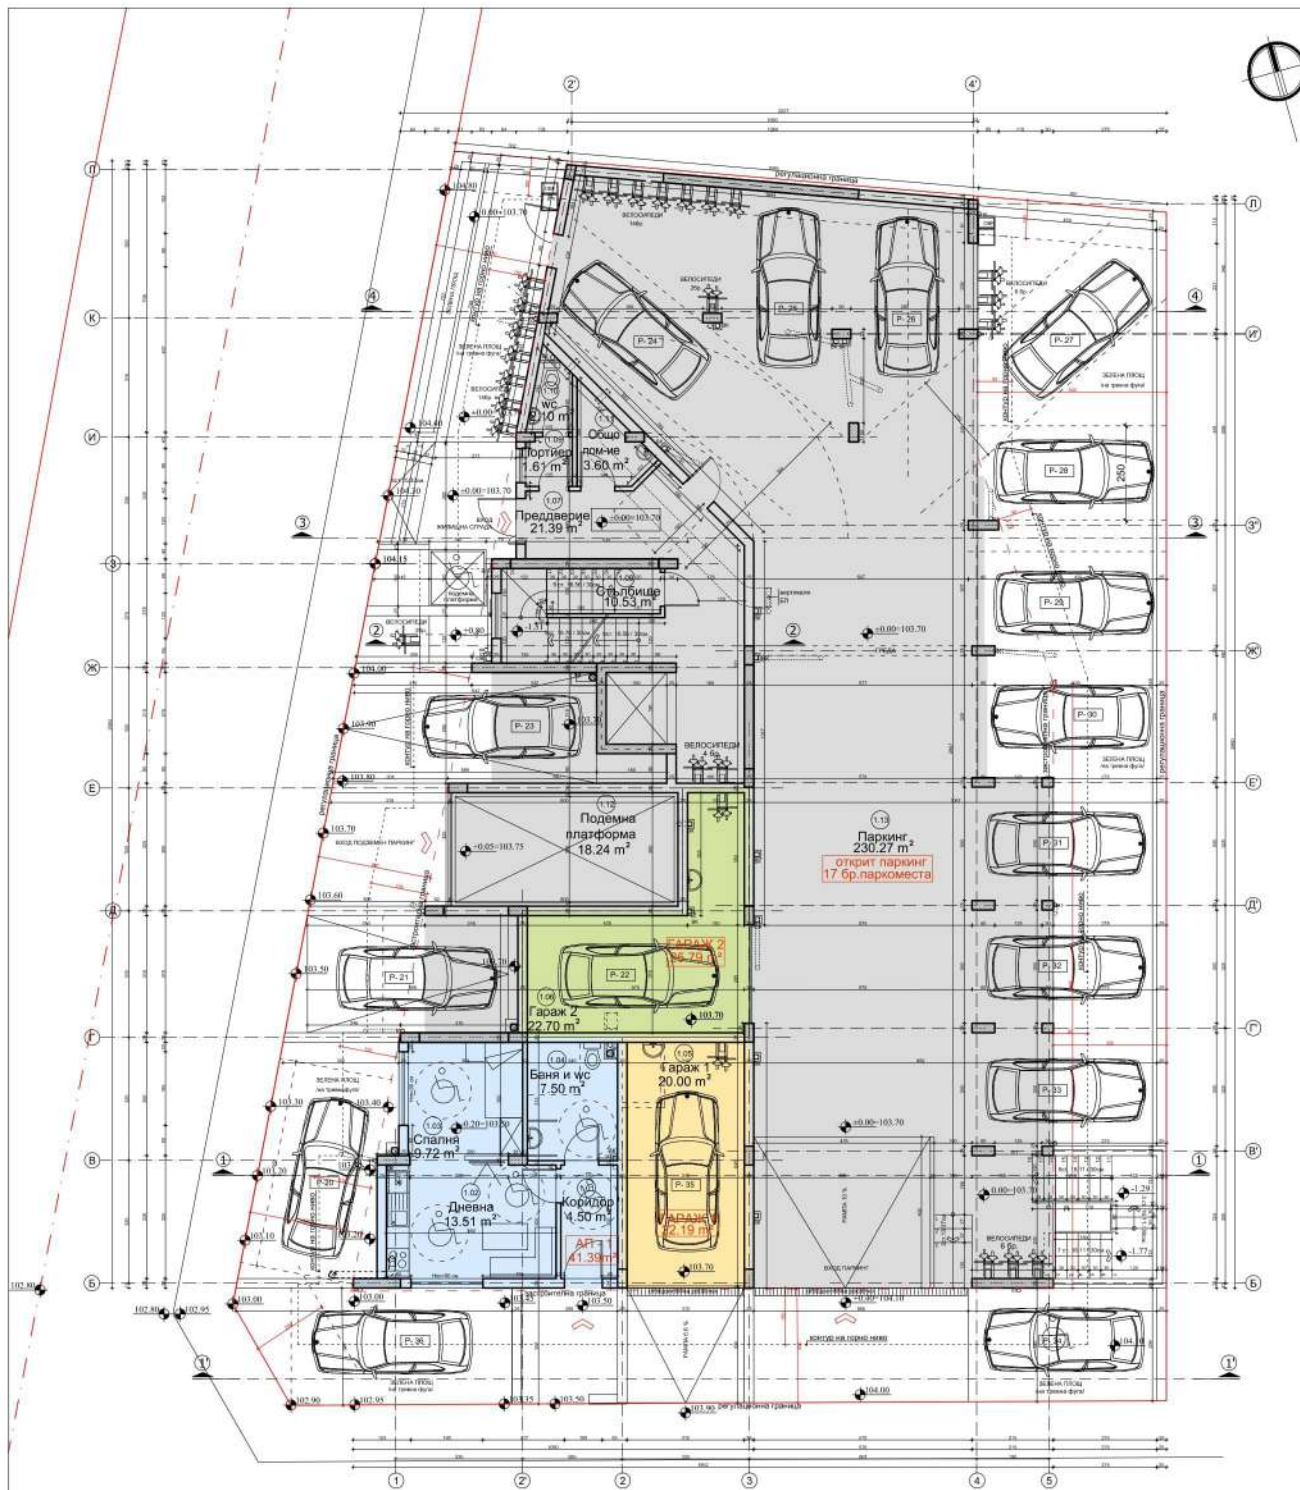

ПОДЗЕМЕН ЕТАЖ, ЗП 711.72 m<sup>2</sup>  
РАЗПРЕДЕЛЕНИЕ НА КОТА -2.90,-3.40

№	ВИД	ПЛОЩА м <sup>2</sup>	ПОД	СТЕНИ	ТАВАН
РАЗПРЕДЕЛЕНИЕ НА КОТА ±0.00					422.97 м <sup>2</sup>
АПАРТАМЕНТ 1					41.39 м <sup>2</sup>
1.01	Коридор	4.50 м <sup>2</sup>	ГРАНИТОГРЕС	ПАТЕКС	ПАТЕКС
1.02	Дневна	13.51 м <sup>2</sup>	ГРАНИТОГРЕС ДЪБОВИЯН ПАРКЕТ	ПАТЕКС	ПАТЕКС
1.03	Спалня	9.72 м <sup>2</sup>	ПАВЛИЦИАН ПАРКЕТ	ПАТЕКС	ПАТЕКС
1.04	Баня и WC	7.50 м <sup>2</sup>	ТЕРАКОТА	БАНИС	ПАТЕКС
ГАРАЖ 1					22.19 м <sup>2</sup>
1.05	Гараж 1	22.0 м <sup>2</sup>	ЗАМАКА	ПАТЕКС	ПАТЕКС
ГАРАЖ 2					25.79 м <sup>2</sup>
1.06	Гараж 2	22.31 м <sup>2</sup>	ЗАМАКА	ПАТЕКС	ПАТЕКС
1.07	Предверие	21.39 м <sup>2</sup>	ГРАНИТОГРЕС	ПАТЕКС	ПАТЕКС
1.08	Съгъбище	10.53 м <sup>2</sup>	ГРАНИТОГРЕС	ПАТЕКС	ПАТЕКС
1.09	Портиер	3.61 м <sup>2</sup>	ГРАНИТОГРЕС	ПАТЕКС	ПАТЕКС
1.10	WC	2.10 м <sup>2</sup>	ТЕРАКОТА	БАНИС	ПАТЕКС
1.11	Общ помещение	3.60 м <sup>2</sup>	ГРАНИТОГРЕС	ПАТЕКС	ПАТЕКС
1.12	Подмена платформа	18.24 м <sup>2</sup>	---	ПАТЕКС	ПАТЕКС
1.13	Паркинг	230.27 м <sup>2</sup>	ЗАМАКА	ПАТЕКС	ПАТЕКС